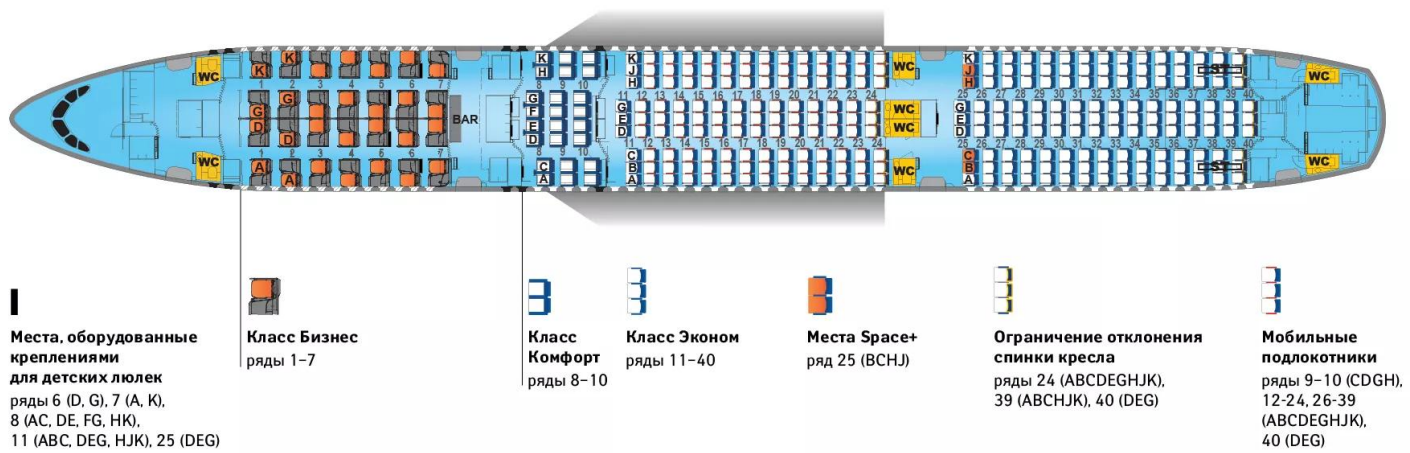

AIRBUS A350

(класс Бизнес — 28 кресел | класс Комфорт — 24 кресла | класс Эконом — 264 кресла)

wc Туалет, оборудованный для пассажиров с ограничениями жизнедеятельности

ST Места для установки носилок

AIRBUS A350

(класс Бизнес — 28 кресел | класс Эконом — 288 кресла)

wc Туалет, оборудованный для пассажиров с ограничениями жизнедеятельности

ST Места для установки носилок