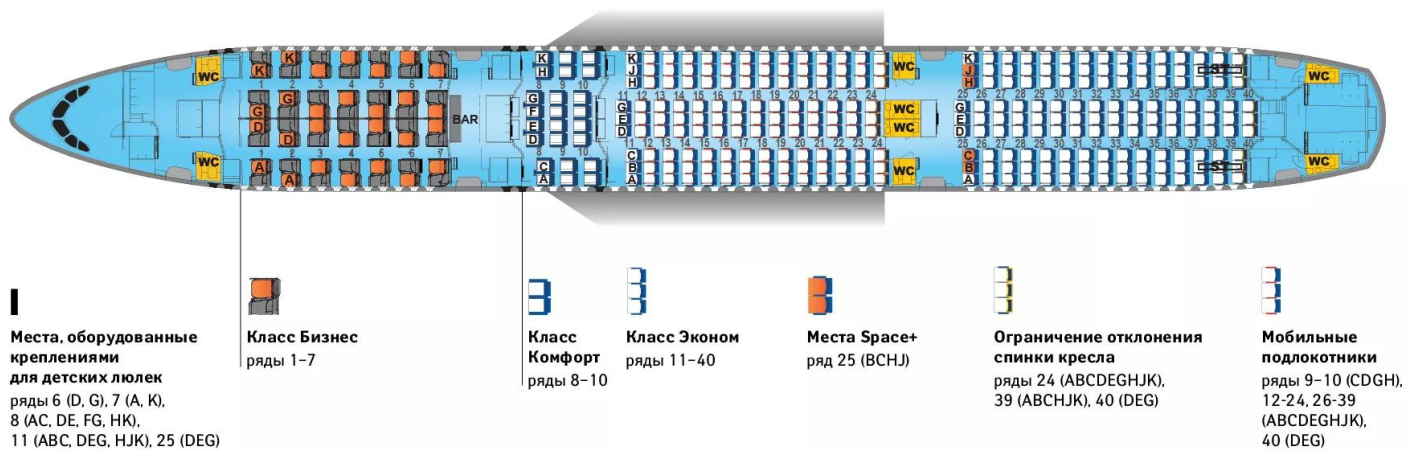

AIRBUS A350

(класс Бизнес — 28 кресел | класс Комфорт — 24 кресла | класс Эконом — 264 кресла)

WC Туалет, оборудованный для пассажиров с ограничениями жизнедеятельности

ST Места для установки носилок

AIRBUS A350

(класс Бизнес — 28 кресел | класс Эконом — 288 кресла)

WC Туалет, оборудованный для пассажиров с ограничениями жизнедеятельности

ST Места для установки носилок