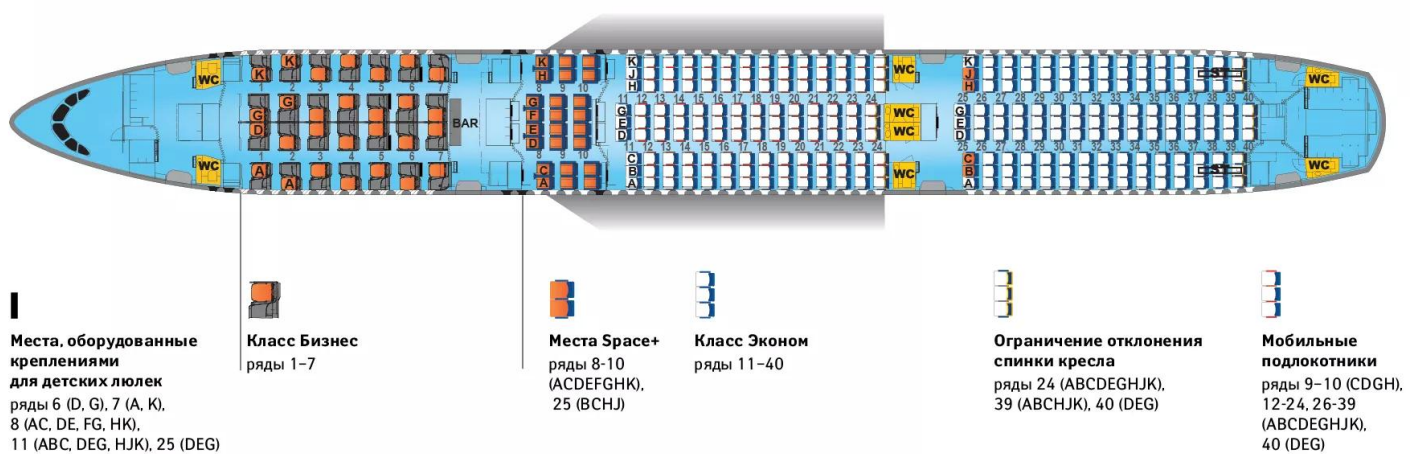

AIRBUS A350

(класс Бизнес — 28 кресел | класс Комфорт — 24 кресла | класс Эконом — 264 кресла)

wc Туалет, оборудованный для пассажиров с ограничениями жизнедеятельности

ST Места для установки носилок

AIRBUS A350

(класс Бизнес — 28 кресел | класс Эконом — 288 кресла)

wc Туалет, оборудованный для пассажиров с ограничениями жизнедеятельности

ST Места для установки носилок