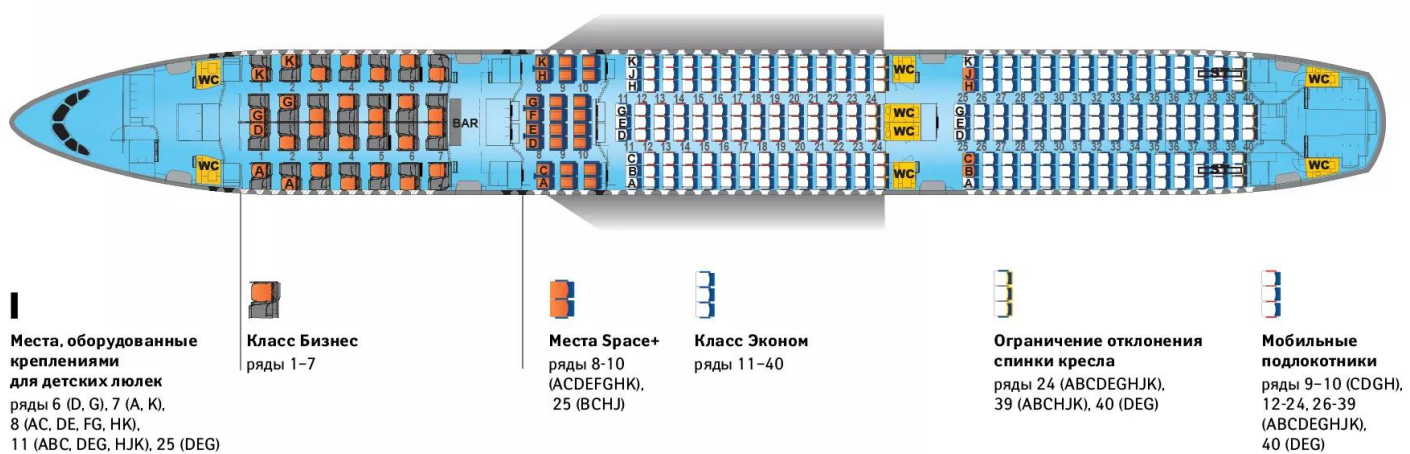

AIRBUS A350

(класс Бизнес — 28 кресел | класс Комфорт — 24 кресла | класс Эконом — 264 кресла)

WC Туалет, оборудованный для пассажиров с ограничениями жизнедеятельности

ST Места для установки носилок

AIRBUS A350

(класс Бизнес — 28 кресел | класс Эконом — 288 кресла)

WC Туалет, оборудованный для пассажиров с ограничениями жизнедеятельности

ST Места для установки носилок