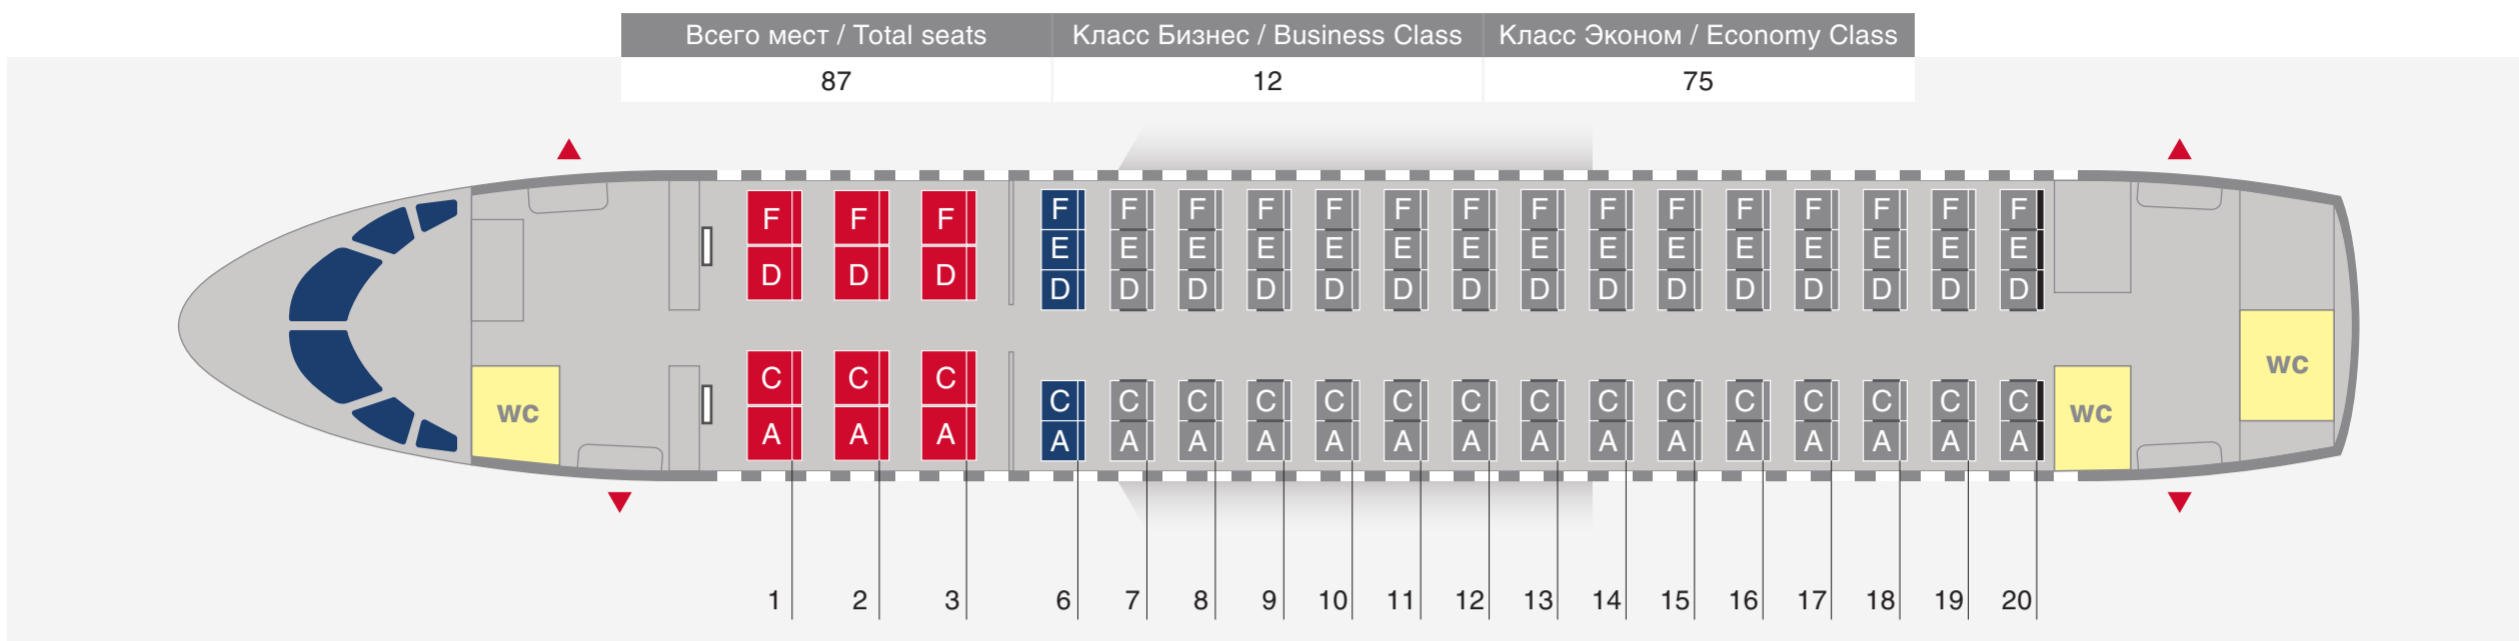

- Класс Бизнес ряды с 1 по 3
Business Class Rows 1 to 3
- Класс Эконом ряды с 6 по 20
Economy Class Rows 6 to 20
- Места **SPACE +** ряд 6
SPACE + seats Row 6
- Места, оборудованные креплениями для детских люлек 1AC, 1DF
Seats at bassinet-mounting positions 1AC, 1DF
- ▼ Аварийные выходы
Emergency exit
- Ограничение отклонения спинки кресла Ряд 20
Limited recline Row 20
- Мобильные подлокотники ряды 7-20
Adjustable armrests Rows 7-20
- WC Туалет, оборудованный для пассажиров с ограничениями жизнедеятельности
Toilet, equipped for passengers with disabilities and reduced mobility

RA-89142 RA-89146 RA-89147 RA-89148 RA-89169 RA-89170 RA-89171 RA-89172 RA-89173 RA-89174 RA-89175
 RA-89176 RA-89177 RA-89178 RA-89183 RA-89185 RA-89188

- Класс Комфорт ряды 1-3 (в зависимости от компоновки)
Comfort Class Rows 1-3 (depending on aircraft configuration)
- Класс Эконом ряды с 1 по 20 (компоновка 0/100)
Economy Class Rows 1 to 20 (capacity 0/100)
- Места **SPACE +** ряды 2-3 (компоновка 0/100, 5/95) ряд 3 (компоновка 10/90)
SPACE + seats Rows 2-3 (capacity 0/100, 5/95) Row 3 (capacity 10/90)
- Места, оборудованные креплениями для детских люлек 1AC, 1DEF
Seats at bassinet-mounting positions 1AC, 1DEF
- ▼ Аварийные выходы
Emergency exit
- Ограничение отклонения спинки кресла Ряд 20
Limited recline Row 20
- Мобильные подлокотники ряды 2-20
Adjustable armrests Rows 2-20
- WC Туалет, оборудованный для пассажиров с ограничениями жизнедеятельности
Toilet, equipped for passengers with disabilities and reduced mobility