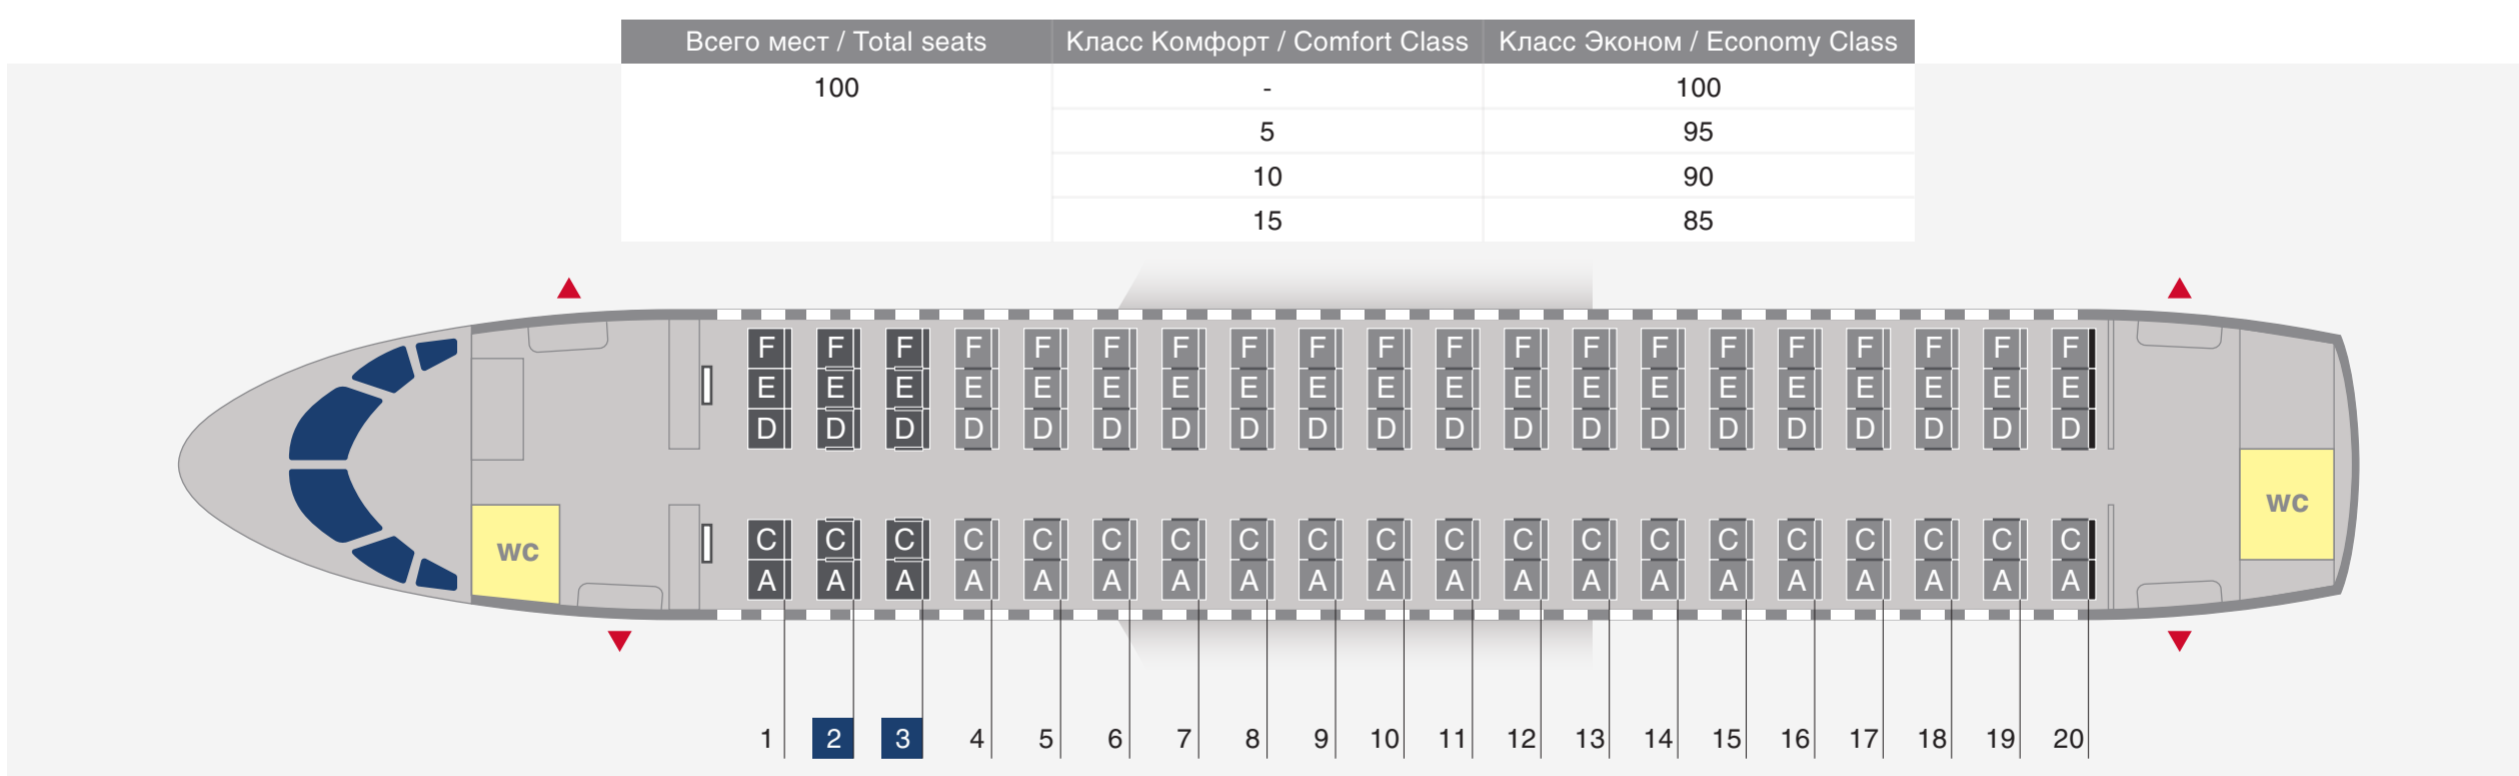

- Класс Бизнес ряды с 1 по 3
Business Class Rows 1 to 3
- Класс Эконом ряды с 6 по 20
Economy Class Rows 6 to 20
- Места **SPACE +** ряд 6
SPACE + seats Row 6
- Места, оборудованные креплениями для детских люлек 1AC, 1DF
Seats at bassinet-mounting positions 1AC, 1DF
- ▼ Аварийные выходы
Emergency exit
- Ограничение отклонения спинки кресла Ряд 20
Limited recline Row 20
- Мобильные подлокотники ряды 7-20
Adjustable armrests Rows 7-20
- WC Туалет, оборудованный для пассажиров с ограничениями жизнедеятельности
Toilet, equipped for passengers with disabilities and reduced mobility

RA-89142 RA-89146 RA-89147 RA-89148 RA-89169 RA-89170 RA-89171 RA-89172 RA-89173 RA-89174 RA-89175
 RA-89176 RA-89177 RA-89178 RA-89183 RA-89185 RA-89188

- Класс Комфорт ряды 1-3 (в зависимости от компоновки)
Comfort Class Rows 1-3 (depending on aircraft configuration)
- Класс Эконом ряды с 1 по 20 (компоновка 0/100)
Economy Class Rows 1 to 20 (capacity 0/100)
- Места **SPACE +** ряды 2-3 (компоновка 0/100, 5/95) ряд 3 (компоновка 10/90)
SPACE + seats Rows 2-3 (capacity 0/100, 5/95) Row 3 (capacity 10/90)
- Места, оборудованные креплениями для детских люлек 1AC, 1DEF
Seats at bassinet-mounting positions 1AC, 1DEF
- ▼ Аварийные выходы
Emergency exit
- Ограничение отклонения спинки кресла Ряд 20
Limited recline Row 20
- Мобильные подлокотники ряды 2-20
Adjustable armrests Rows 2-20
- WC Туалет, оборудованный для пассажиров с ограничениями жизнедеятельности
Toilet, equipped for passengers with disabilities and reduced mobility