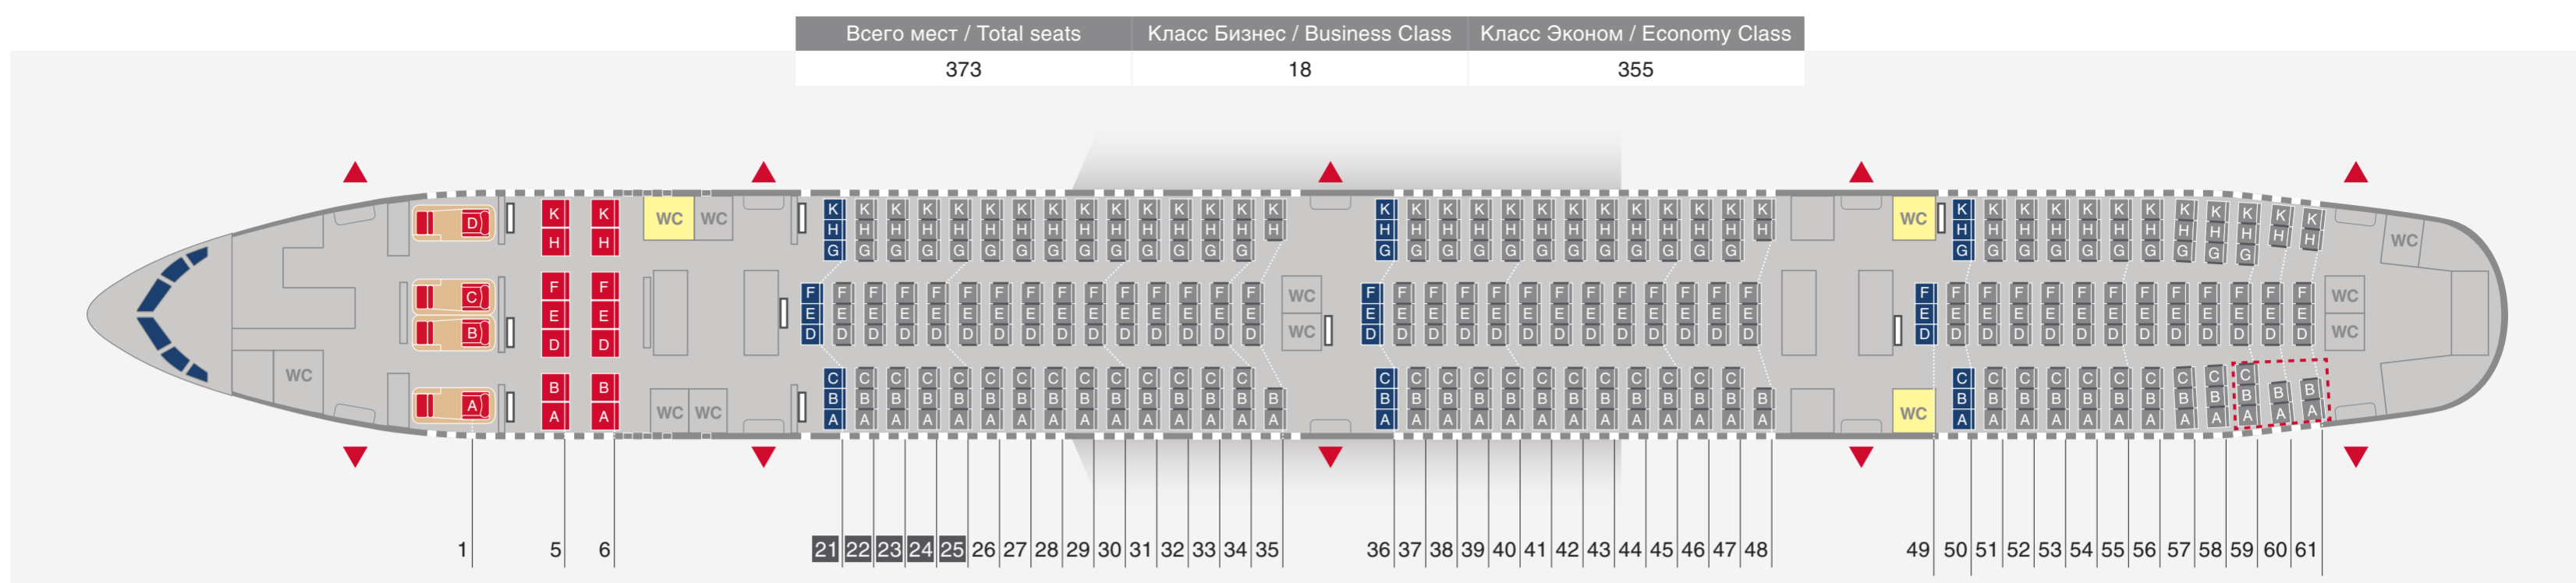

RA-73279 RA-73280 RA-73281 RA-73282 RA-73292

- Класс Бизнес ряды 1, с 5 по 6
Business Class Rows 1, 5 to 6
- Места SUPER SPACE ряд 1
SUPER SPACE seats Row 1
- Места SPACE+ 21 ABC DEF GHK, 36 ABC DEF GHK, 49 DEF, 50 ABC GHK
SPACE+ seats 21 ABC DEF GHK, 36 ABC DEF GHK, 49 DEF, 50 ABC GHK
- Класс Эконом ряды с 21 по 61
Economy Class Rows 21 to 61
- Места SPACE+ 21 ABC DEF GHK, 36 ABC DEF GHK, 49 DEF, 50 ABC GHK
SPACE+ seats 21 ABC DEF GHK, 36 ABC DEF GHK, 49 DEF, 50 ABC GHK
- Класс Комфорт ряды 21-25 (на рейсах из **Москвы** в **Магадан**, **Хабаровск**, **П.-Камчатский**, **Ю.-Сахалинск**, **Владивосток** и обратно)
Comfort Class Rows 21-25 (round trip flights from **Moscow** to **Magadan**, **Khabarovsk**, **Petropavlovsk-Kamchatsky**, **Yuzhno-Sakhalinsk**, **Vladivostok**)
- Мобильные подлокотники ряды 22-35, 37-48, 50 DEF, 51-61
Adjustable armrests rows 22-35, 37-48, 50 DEF, 51-61
- Туалет, оборудованный для пассажиров с ограничениями жизнедеятельности
Toilet, equipped for passengers with disabilities and reduced mobility
- ▼ Аварийные выходы
Emergency exit
- ▭ Места для установки носилок ряды с 59 ABC по 61 AB
Space for stretchers Rows 59 ABC to 61 AB