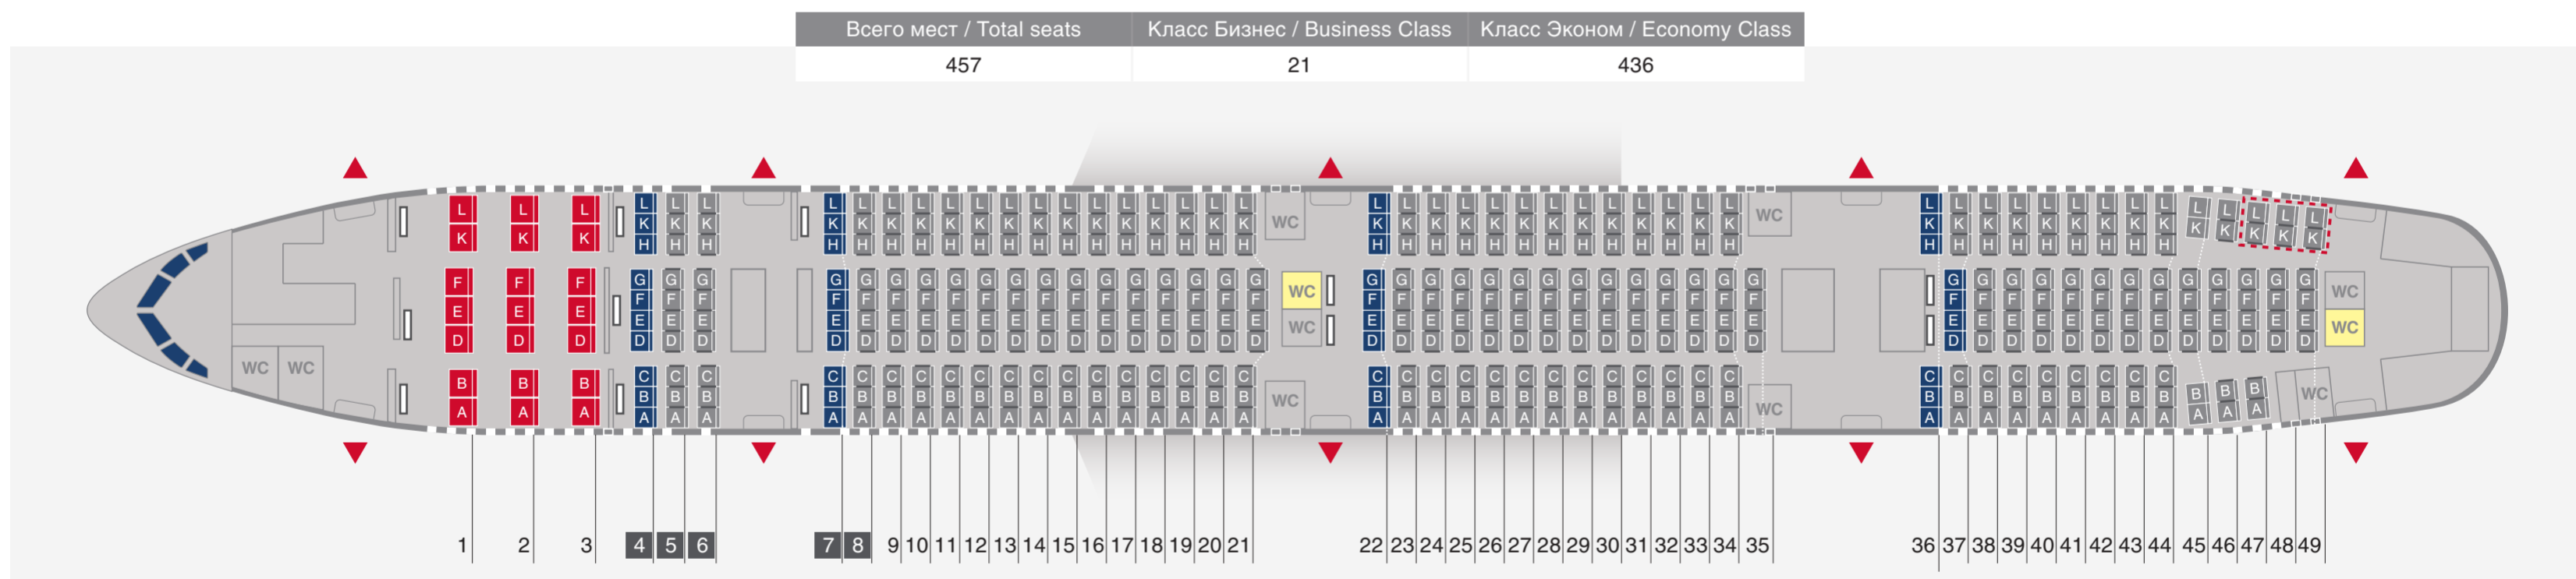

BOEING 777-300ER

RA-73274 RA-73275 RA-73276 RA-73277 RA-73278

- Класс Бизнес ряды с 1 по 3
  Business Class Rows 1 to 3
- Места SPACE+ ряды 4, 7, 22 36 ABC HKL, 37 DEFG
  SPACE+ seats Rows 4, 7, 22 36 ABC HKL, 37 DEFG
- Класс Эконом ряды с 4 по 49
  Economy Class Rows 4 to 49
- Места SPACE+ ряды 4, 7, 22 36 ABC HKL, 37 DEFG
  SPACE+ seats Rows 4, 7, 22 36 ABC HKL, 37 DEFG
- Класс Комфорт ряды 4-8 (на рейсах из **Москвы** в **Магадан**, **Хабаровск**, **П.-Камчатский**, **Ю.-Сахалинск**, **Владивосток** и обратно)
  Comfort Class Rows 4-8 (round trip flights from **Moscow** to **Magadan**, **Khabarovsk**, **Petropavlovsk-Kamchatsky**, **Yuzhno-Sakhalinsk**, **Vladivostok**)
- Мобильные подлокотники ряды 5-6, 8-21, 23-35, 37 ABC HKL, 38-44, 45 DEFG, 46-49
  Adjustable armrests rows 5-6, 8-21, 23-35, 37 ABC HKL, 38-44, 45 DEFG, 46-49
- Туалет, оборудованный для пассажиров с ограничениями жизнедеятельности
  Toilet, equipped for passengers with disabilities and reduced mobility
- ▼ Аварийные выходы
  Emergency exit
- ▭ Места для установки носилок ряды с 47 KL по 49 KL
  Space for stretchers Rows 47 KL to 49 KL

! Места возле иллюминатора без иллюминатора 7AL, 15AL, 22AL, 36AL, 48L, 49L / Window seats without a window 7AL, 15AL, 22AL, 36AL, 48L, 49L