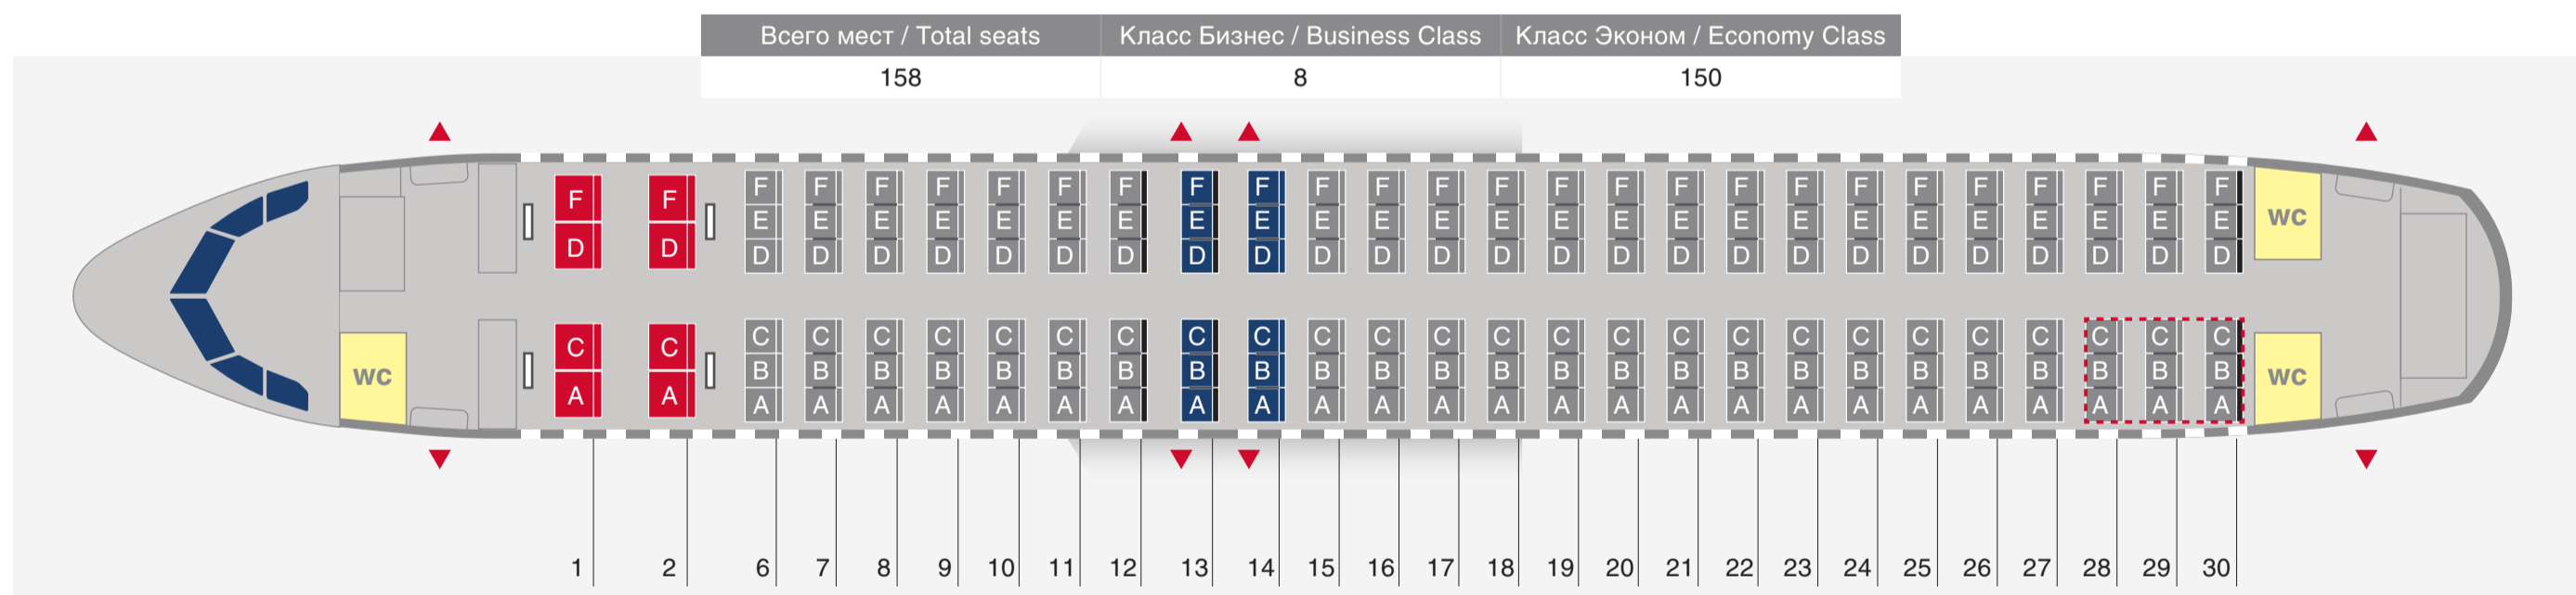

RA-73197 RA-73207 RA-73214 RA-73217

- Класс Бизнес
ряды с 1 по 3
Business Class
Rows 1 to 3
- Класс Эконом
ряды с 4 по 29
Economy Class
Rows 4 to 29
- Места **SPACE +**
ряды 4, 11, 12
SPACE + seats
Rows 4, 11, 12
- Туалет, оборудованный для пассажиров
с ограничениями жизнедеятельности
Toilet, equipped for passengers with
disabilities and reduced mobility
- ▼ Аварийные
выходы
Emergency
exit
- Ограничение отклонения
спинки кресла
Ряды 10, 11, 29
Limited recline
Rows 10, 11, 29
- Мобильные подлокотники
ряды 5-29
Adjustable armrests
Rows 5-29

RA-73194 RA-73195 RA-73196 RA-73213

- Класс Бизнес
ряды с 1 по 2
Business Class
Rows 1 to 2
- Класс Эконом
ряды с 6 по 30
Economy Class
Rows 6 to 30
- Места **SPACE +**
ряды с 13 по 14
SPACE + seats
Rows 13 to 14
- Туалет, оборудованный для пассажиров
с ограничениями жизнедеятельности
Toilet, equipped for passengers with
disabilities and reduced mobility
- ▼ Аварийные
выходы
Emergency
exit
- Ограничение отклонения
спинки кресла
Ряды 12, 13, 30
Limited recline
Rows 12, 13, 30
- Мобильные подлокотники
ряды 7-30
Adjustable armrests
Rows 7-30
- Места, оборудованные
креплениями для детских люлек
1AC, 1DF, 6ABC, 6DEF
Seats at bassinet-mounting positions
1AC, 1DF, 6ABC, 6DEF
- Места для установки носилок
ряды с 28ABC по 30ABC
Space for stretchers
Rows 28ABC to 30ABC