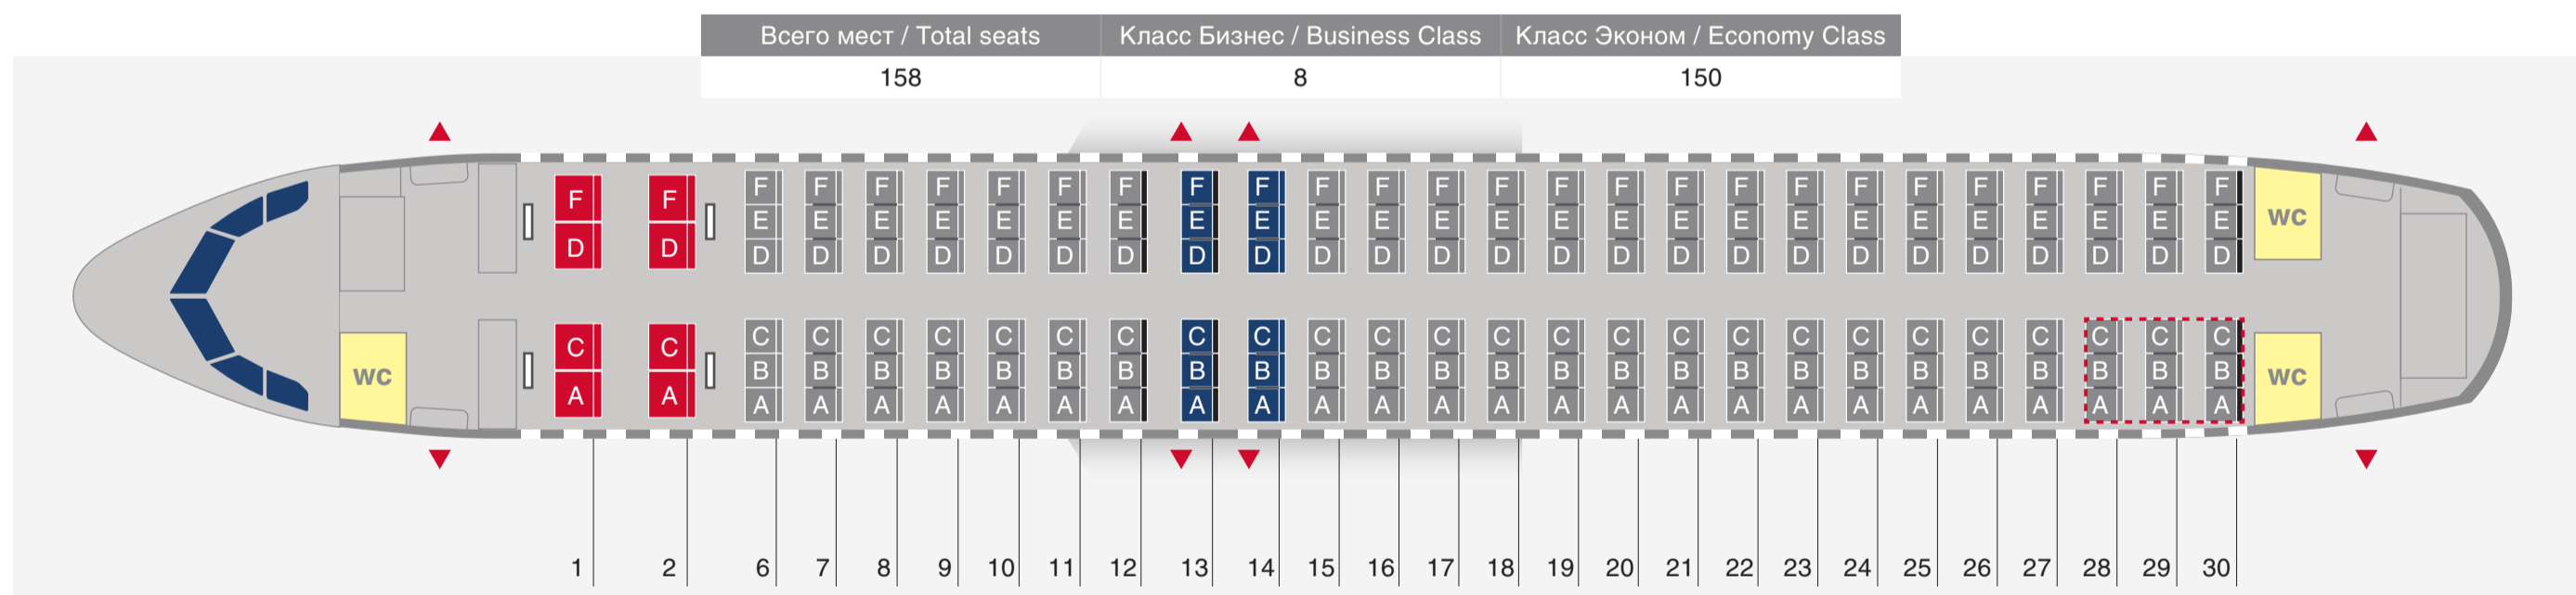

RA-73197 RA-73207 RA-73214 RA-73217

- Класс Бизнес ряды с 1 по 3
Business Class
Rows 1 to 3
- Класс Эконом ряды с 4 по 29
Economy Class
Rows 4 to 29
- Места **SPACE +** ряды 4, 11, 12
SPACE + seats
Rows 4, 11, 12
- WC Туалет, оборудованный для пассажиров с ограничениями жизнедеятельности
Toilet, equipped for passengers with disabilities and reduced mobility
- ▼ Аварийные выходы
Emergency exit
- Ограничение отклонения спинки кресла
Ряды 10, 11, 29
Limited recline
Rows 10, 11, 29
- Мобильные подлокотники ряды 5-29
Adjustable armrests
Rows 5-29

RA-73194 RA-73195 RA-73196 RA-73213

- Класс Бизнес ряды с 1 по 2
Business Class
Rows 1 to 2
- Класс Эконом ряды с 6 по 30
Economy Class
Rows 6 to 30
- Места **SPACE +** ряды с 13 по 14
SPACE + seats
Rows 13 to 14
- WC Туалет, оборудованный для пассажиров с ограничениями жизнедеятельности
Toilet, equipped for passengers with disabilities and reduced mobility
- ▼ Аварийные выходы
Emergency exit
- Ограничение отклонения спинки кресла
Ряды 12, 13, 30
Limited recline
Rows 12, 13, 30
- Мобильные подлокотники ряды 7-30
Adjustable armrests
Rows 7-30
- Места, оборудованные креплениями для детских люлек
1AC, 1DF, 6ABC, 6DEF
Seats at bassinet-mounting positions
1AC, 1DF, 6ABC, 6DEF
- Места для установки носилок
ряды с 28ABC по 30ABC
Space for stretchers
Rows 28ABC to 30ABC