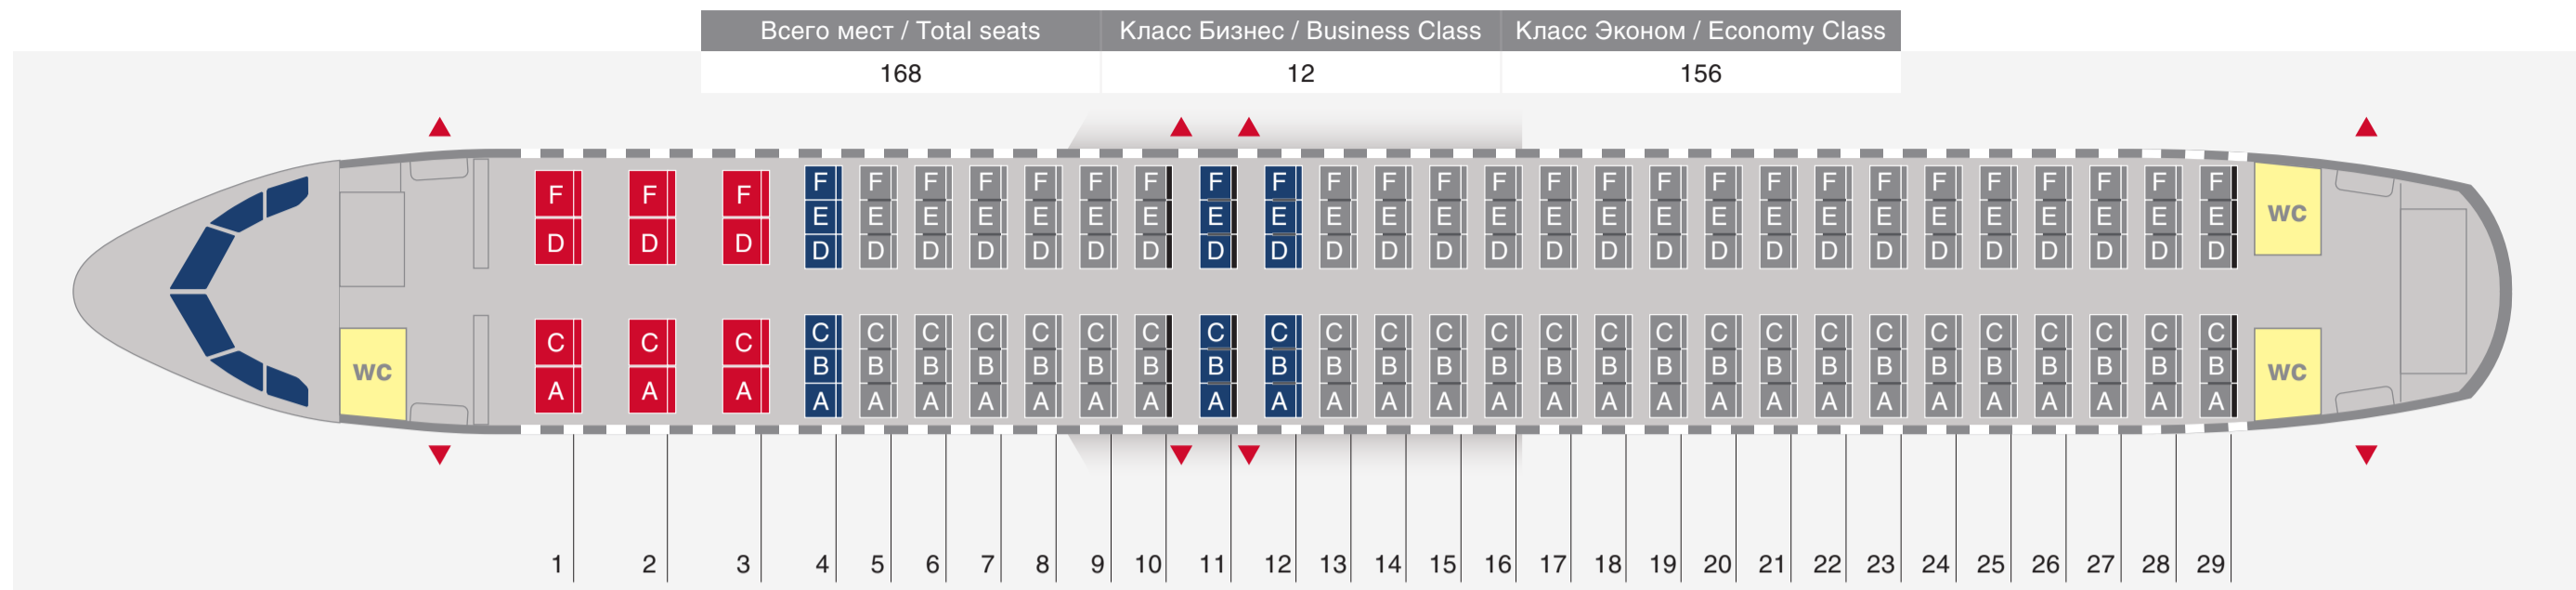

RA-73197 RA-73207 RA-73214 RA-73217

- Класс Бизнес ряды с 1 по 3
Business Class
Rows 1 to 3
- Класс Эконом ряды с 4 по 29
Economy Class
Rows 4 to 29
- Места **SPACE +** ряды 4, 11, 12
SPACE + seats
Rows 4, 11, 12
- WC Туалет, оборудованный для пассажиров с ограничениями жизнедеятельности
Toilet, equipped for passengers with disabilities and reduced mobility
- ▼ Аварийные выходы
Emergency exit
- Ограничение отклонения спинки кресла
Ряды 10, 11, 29
Limited recline
Rows 10, 11, 29
- Мобильные подлокотники ряды 5-29
Adjustable armrests
Rows 5-29

RA-73194 RA-73195 RA-73196 RA-73213

- Класс Бизнес ряды с 1 по 2
Business Class
Rows 1 to 2
- Класс Эконом ряды с 6 по 30
Economy Class
Rows 6 to 30
- Места **SPACE +** ряды с 13 по 14
SPACE + seats
Rows 13 to 14
- WC Туалет, оборудованный для пассажиров с ограничениями жизнедеятельности
Toilet, equipped for passengers with disabilities and reduced mobility
- ▼ Аварийные выходы
Emergency exit
- Ограничение отклонения спинки кресла
Ряды 12, 13, 30
Limited recline
Rows 12, 13, 30
- Мобильные подлокотники ряды 7-30
Adjustable armrests
Rows 7-30
- Места, оборудованные креплениями для детских люлек
1AC, 1DF, 6ABC, 6DEF
Seats at bassinet-mounting positions
1AC, 1DF, 6ABC, 6DEF
- Места для установки носилок
ряды с 28ABC по 30ABC
Space for stretchers
Rows 28ABC to 30ABC