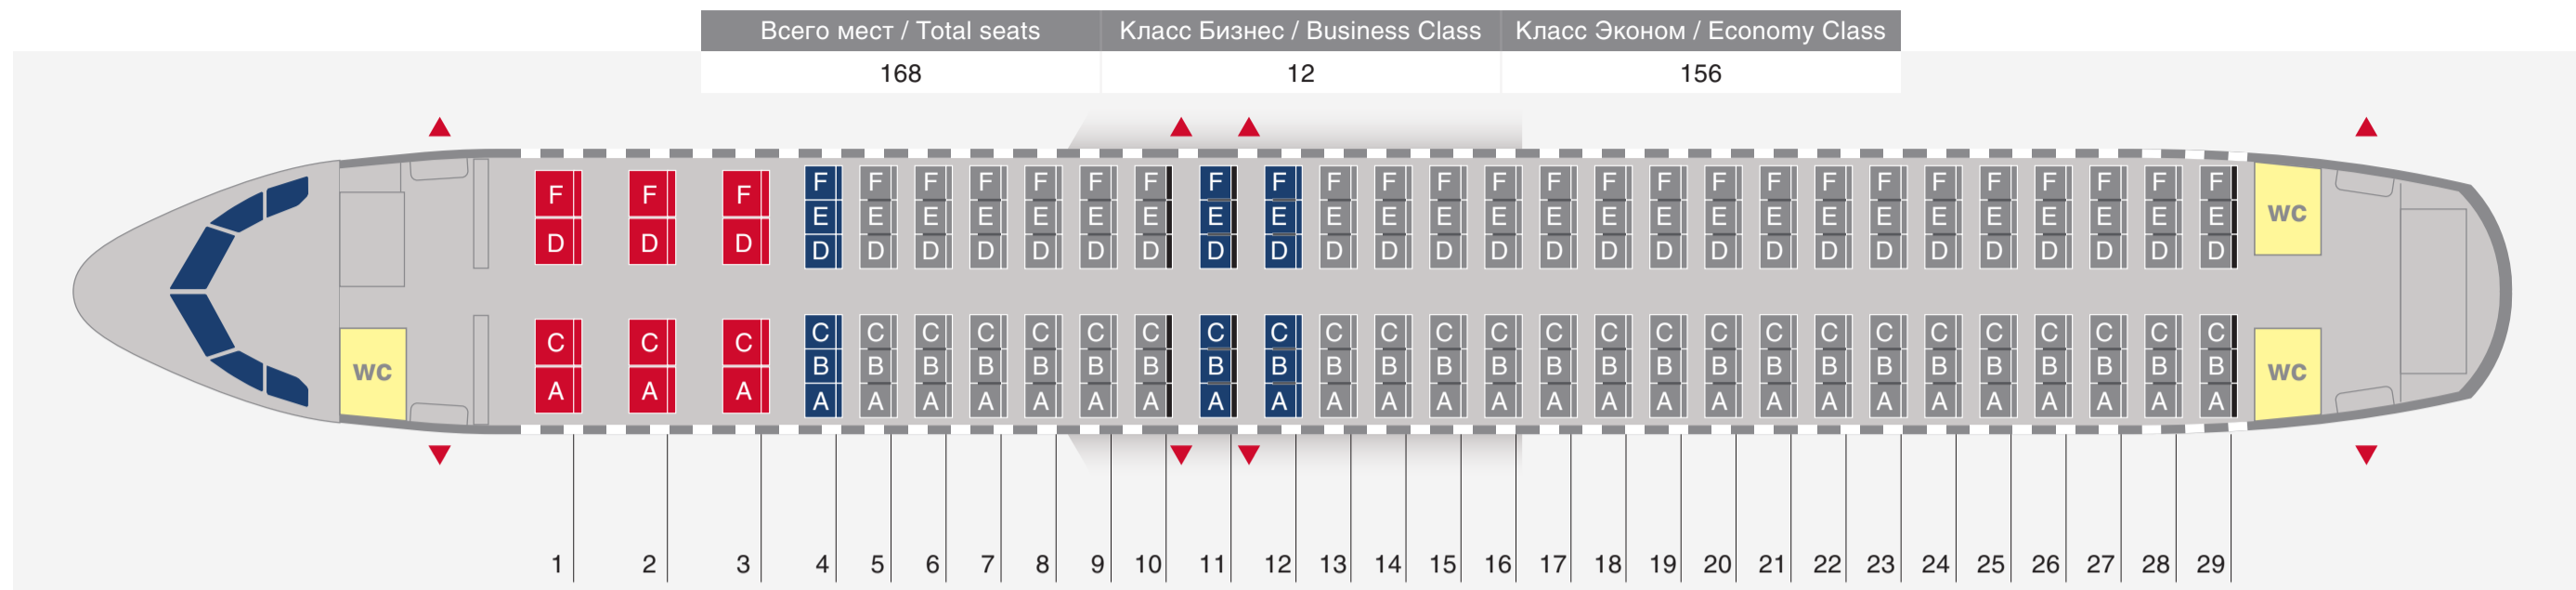

RA-73197 RA-73207 RA-73214 RA-73217

- Класс Бизнес
ряды с 1 по 3
Business Class
Rows 1 to 3
- Класс Эконом
ряды с 4 по 29
Economy Class
Rows 4 to 29
- Места **SPACE +**
ряды 4, 11, 12
SPACE + seats
Rows 4, 11, 12
- Туалет, оборудованный для пассажиров
с ограничениями жизнедеятельности
Toilet, equipped for passengers with
disabilities and reduced mobility
- ▼ Аварийные
выходы
Emergency
exit
- Ограничение отклонения
спинки кресла
Ряды 10, 11, 29
Limited recline
Rows 10, 11, 29
- Мобильные подлокотники
ряды 5-29
Adjustable armrests
Rows 5-29

RA-73194 RA-73195 RA-73196 RA-73213

- Класс Бизнес
ряды с 1 по 2
Business Class
Rows 1 to 2
- Класс Эконом
ряды с 6 по 30
Economy Class
Rows 6 to 30
- Места **SPACE +**
ряды с 13 по 14
SPACE + seats
Rows 13 to 14
- Туалет, оборудованный для пассажиров
с ограничениями жизнедеятельности
Toilet, equipped for passengers with
disabilities and reduced mobility
- ▼ Аварийные
выходы
Emergency
exit
- Ограничение отклонения
спинки кресла
Ряды 12, 13, 30
Limited recline
Rows 12, 13, 30
- Мобильные подлокотники
ряды 7-30
Adjustable armrests
Rows 7-30
- Места, оборудованные
креплениями для детских люлек
1AC, 1DF, 6ABC, 6DEF
Seats at bassinet-mounting positions
1AC, 1DF, 6ABC, 6DEF
- Места для установки носилок
ряды с 28ABC по 30ABC
Space for stretchers
Rows 28ABC to 30ABC