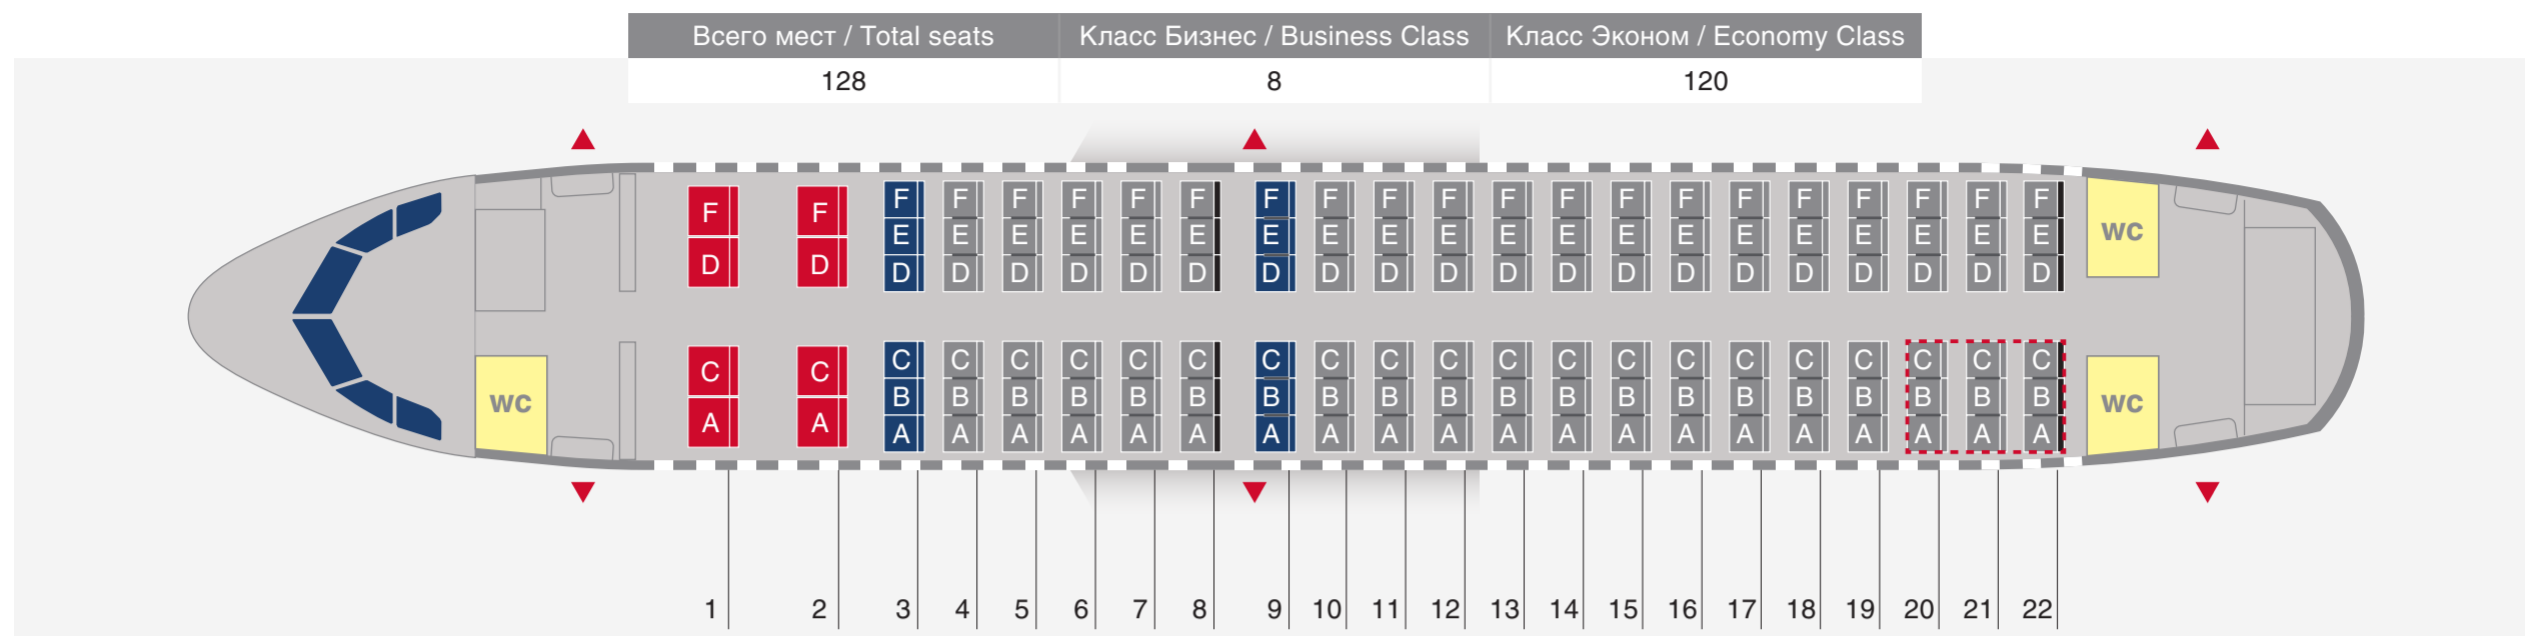

RA-73199 RA-73200 RA-73201 RA-73202 RA-73203 RA-73204 RA-73205 RA-73206 RA-73210 RA-73212 RA-73215
RA-73219 RA-73220 RA-73221 RA-73222

- Класс Бизнес ряды с 1 по 2
Business Class Rows 1 to 2
- Класс Эконом ряды с 3 по 22
Economy Class Rows 3 to 22
- Места **SPACE +** ряды 3, 9
SPACE + seats Rows 3, 9
- Мобильные подлокотники ряды 4-22
Adjustable armrests Rows 4-22
- ▼ Аварийные выходы
Emergency exit
- Места для установки носилок ряды с 20ABC по 22ABC (RA-73205, RA-73215, RA-73219, RA-73220)
Space for stretchers Rows 20ABC to 22ABC (RA-73205, RA-73215, RA-73219, RA-73220)
- WC Туалет, оборудованный для пассажиров с ограничениями жизнедеятельности
Toilet, equipped for passengers with disabilities and reduced mobility
- Ограничение отклонения спинки кресла
Ряды 8, 22 (RA-73203)
Ряд 8 (RA-73199, RA-73200, RA-73201, RA-73202, RA-73204, RA-73205, RA-73206, RA-73210, RA-73212, RA-73215, RA-73219, RA-73220, RA-73221, RA-73222)
Limited recline Rows 8, 22 (RA-73203)
Row 8 (RA-73199, RA-73200, RA-73201, RA-73202, RA-73204, RA-73205, RA-73206, RA-73210, RA-73212, RA-73215, RA-73219, RA-73220, RA-73221, RA-73222)

RA-73186 RA-73198 RA-73216

- Класс Бизнес ряды с 1 по 2
Business Class Rows 1 to 2
- Класс Эконом ряды с 3 по 22
Economy Class Rows 3 to 22
- Места **SPACE +** ряды 3, 9
SPACE + seats 9ABC, 9DEF
- Мобильные подлокотники ряды 4-22
Adjustable armrests Rows 4-22
- ▼ Аварийные выходы
Emergency exit
- Места для установки носилок ряды с 20ABC по 22ABC (RA-73186, RA-73198)
ряды с 20DEF по 22DEF (RA-73216)
Space for stretchers Rows 20ABC to 22ABC (RA-73186, RA-73198)
Rows 20DEF to 22DEF (RA-73216)
- WC Туалет, оборудованный для пассажиров с ограничениями жизнедеятельности
Toilet, equipped for passengers with disabilities and reduced mobility
- Ограничение отклонения спинки кресла
Ряды 8, 22
Limited recline Rows 8, 22
- Места, оборудованные креплениями для детских люлек 1AC, 1DF, 3ABC, 3DEF
Seats at bassinet-mounting positions 1AC, 1DF, 3ABC, 3DEF