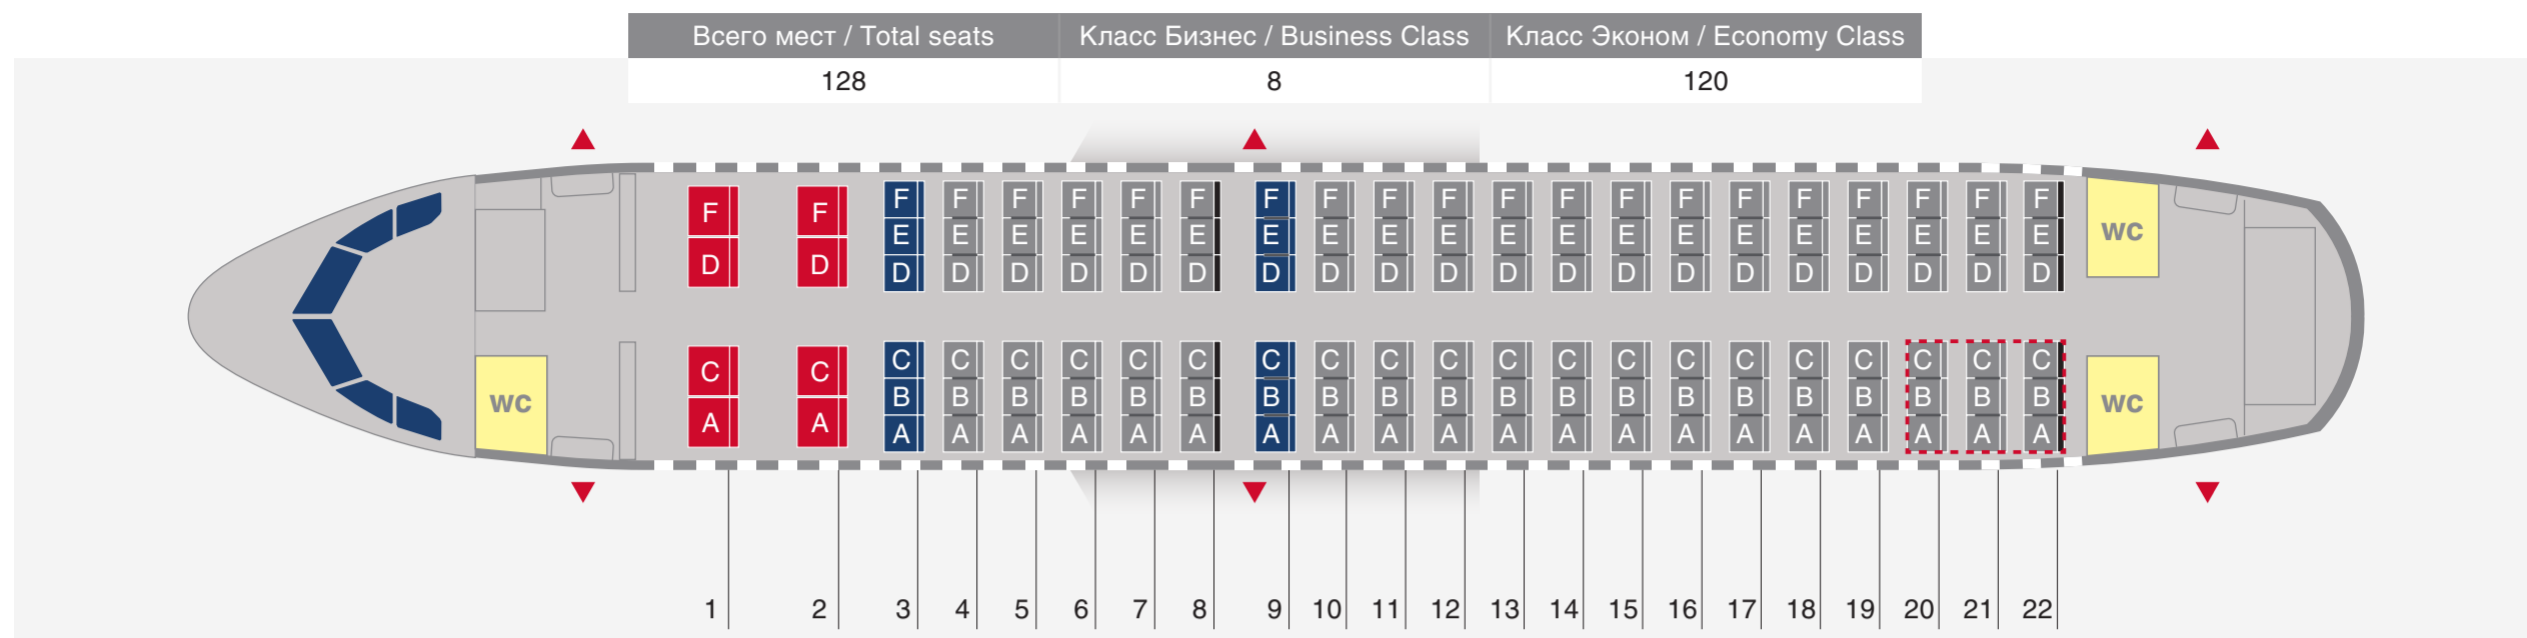

RA-73199 RA-73200 RA-73201 RA-73202 RA-73203 RA-73204 RA-73205 RA-73206 RA-73210 RA-73212 RA-73215
RA-73219 RA-73220 RA-73221 RA-73222

- Класс Бизнес ряды с 1 по 2
Business Class Rows 1 to 2
- Класс Эконом ряды с 3 по 22
Economy Class Rows 3 to 22
- Места **SPACE +** ряды 3, 9
SPACE + seats Rows 3, 9
- Мобильные подлокотники ряды 4-22
Adjustable armrests Rows 4-22
- ▼ Аварийные выходы
Emergency exit
- Ограничение отклонения спинки кресла
Ряды 8, 22 (RA-73203)
Ряд 8 (RA-73199, RA-73200, RA-73201, RA-73202, RA-73204, RA-73205, RA-73206, RA-73210, RA-73212, RA-73215, RA-73219, RA-73220, RA-73221, RA-73222)
Limited recline Rows 8, 22 (RA-73203)
Row 8 (RA-73199, RA-73200, RA-73201, RA-73202, RA-73204, RA-73205, RA-73206, RA-73210, RA-73212, RA-73215, RA-73219, RA-73220, RA-73221, RA-73222)
- Туалет, оборудованный для пассажиров с ограничениями жизнедеятельности
Toilet, equipped for passengers with disabilities and reduced mobility
- Места для установки носилок ряды с 20ABC по 22ABC (RA-73205, RA-73215, RA-73219, RA-73220)
Space for stretchers Rows 20ABC to 22ABC (RA-73205, RA-73215, RA-73219, RA-73220)

RA-73186 RA-73198 RA-73216

- Класс Бизнес ряды с 1 по 2
Business Class Rows 1 to 2
- Класс Эконом ряды с 3 по 22
Economy Class Rows 3 to 22
- Места **SPACE +** 9ABC, 9DEF
SPACE + seats 9ABC, 9DEF
- Мобильные подлокотники ряды 4-22
Adjustable armrests Rows 4-22
- ▼ Аварийные выходы
Emergency exit
- Ограничение отклонения спинки кресла
Ряды 8, 22
Limited recline Rows 8, 22
- Места для установки носилок ряды с 20ABC по 22ABC (RA-73186, RA-73198)
ряды с 20DEF по 22DEF (RA-73216)
Space for stretchers Rows 20ABC to 22ABC (RA-73186, RA-73198)
Rows 20DEF to 22DEF (RA-73216)
- Туалет, оборудованный для пассажиров с ограничениями жизнедеятельности
Toilet, equipped for passengers with disabilities and reduced mobility
- Места, оборудованные креплениями для детских люлек 1AC, 1DF, 3ABC, 3DEF
Seats at bassinet-mounting positions 1AC, 1DF, 3ABC, 3DEF