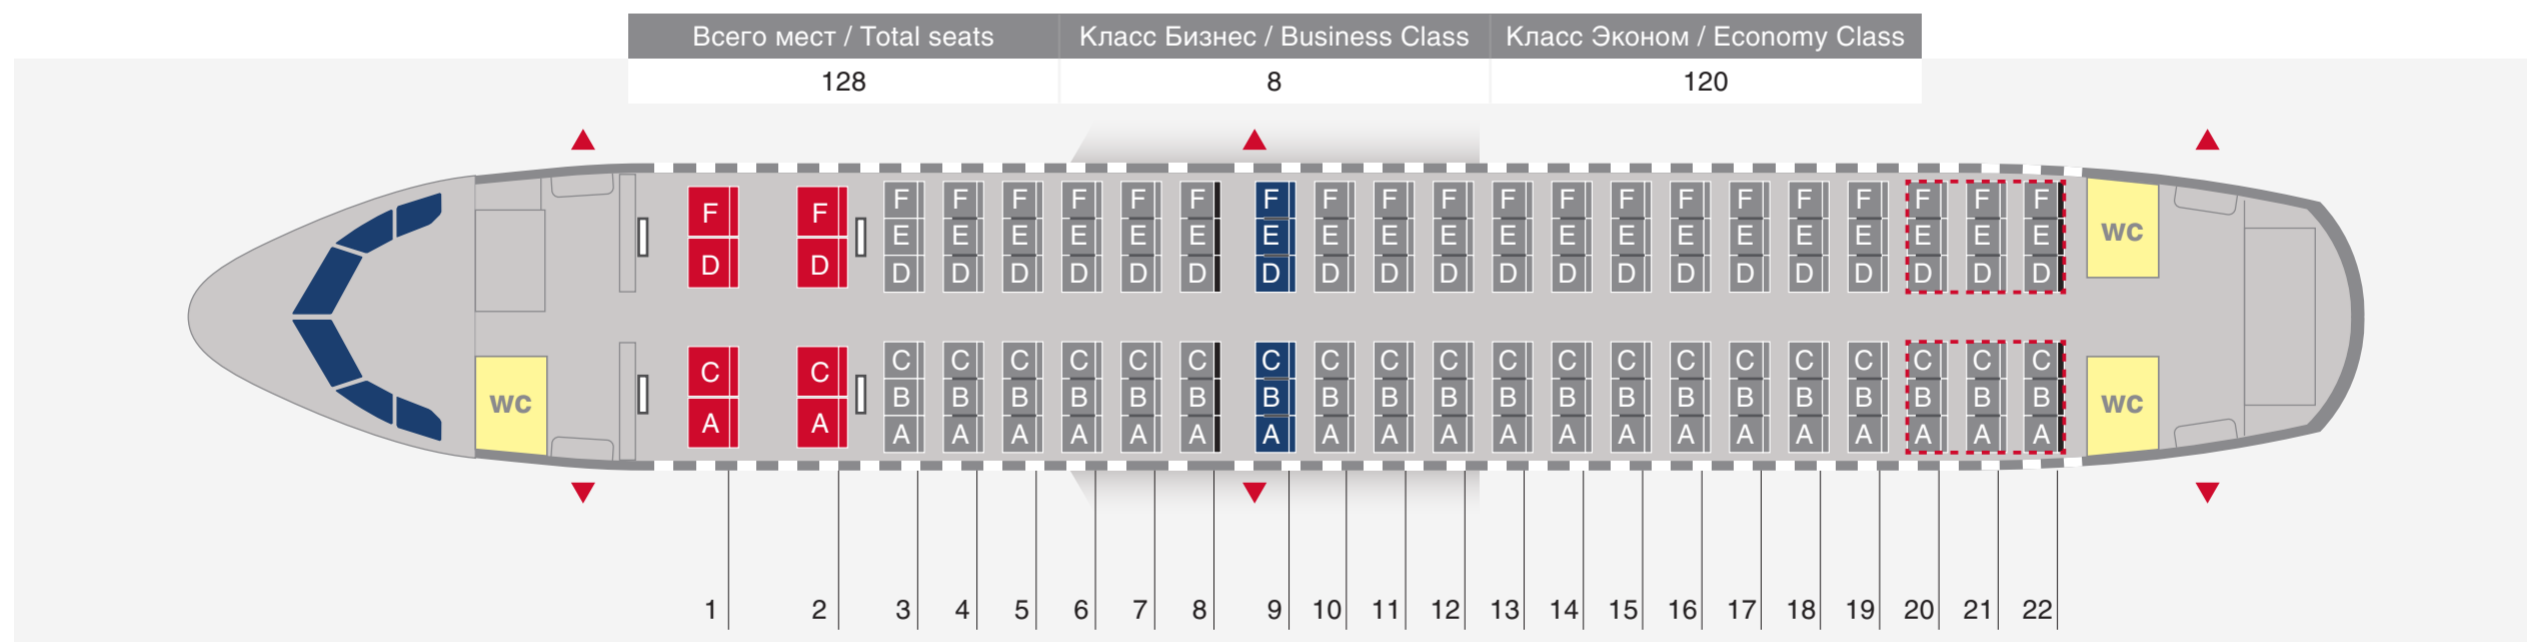

RA-73199 RA-73200 RA-73201 RA-73202 RA-73203 RA-73204 RA-73205 RA-73206 RA-73210 RA-73212 RA-73215
RA-73219 RA-73220 RA-73221 RA-73222

- Класс Бизнес ряды с 1 по 2
Business Class Rows 1 to 2
- Класс Эконом ряды с 3 по 22
Economy Class Rows 3 to 22
- Места **SPACE +** ряды 3, 9
SPACE + seats Rows 3, 9
- Мобильные подлокотники ряды 4-22
Adjustable armrests Rows 4-22
- ▼ Аварийные выходы
Emergency exit
- Ограничение отклонения спинки кресла
Ряды 8, 22 (RA-73203)
Ряд 8 (RA-73199, RA-73200, RA-73201, RA-73202, RA-73204, RA-73205, RA-73206, RA-73210, RA-73212, RA-73215, RA-73219, RA-73220, RA-73221, RA-73222)
Limited recline Rows 8, 22 (RA-73203)
Row 8 (RA-73199, RA-73200, RA-73201, RA-73202, RA-73204, RA-73205, RA-73206, RA-73210, RA-73212, RA-73215, RA-73219, RA-73220, RA-73221, RA-73222)
- Туалет, оборудованный для пассажиров с ограничениями жизнедеятельности
Toilet, equipped for passengers with disabilities and reduced mobility
- Места для установки носилок ряды с 20ABC по 22ABC (RA-73205, RA-73215, RA-73219, RA-73220)
Space for stretchers Rows 20ABC to 22ABC (RA-73205, RA-73215, RA-73219, RA-73220)

RA-73186 RA-73198 RA-73216

- Класс Бизнес ряды с 1 по 2
Business Class Rows 1 to 2
- Класс Эконом ряды с 3 по 22
Economy Class Rows 3 to 22
- Места **SPACE +** 9ABC, 9DEF
SPACE + seats 9ABC, 9DEF
- Мобильные подлокотники ряды 4-22
Adjustable armrests Rows 4-22
- ▼ Аварийные выходы
Emergency exit
- Ограничение отклонения спинки кресла
Ряды 8, 22
Limited recline Rows 8, 22
- Места для установки носилок ряды с 20ABC по 22ABC (RA-73186, RA-73198)
ряды с 20DEF по 22DEF (RA-73216)
Space for stretchers Rows 20ABC to 22ABC (RA-73186, RA-73198)
Rows 20DEF to 22DEF (RA-73216)
- Туалет, оборудованный для пассажиров с ограничениями жизнедеятельности
Toilet, equipped for passengers with disabilities and reduced mobility
- Места, оборудованные креплениями для детских люлек 1AC, 1DF, 3ABC, 3DEF
Seats at bassinet-mounting positions 1AC, 1DF, 3ABC, 3DEF