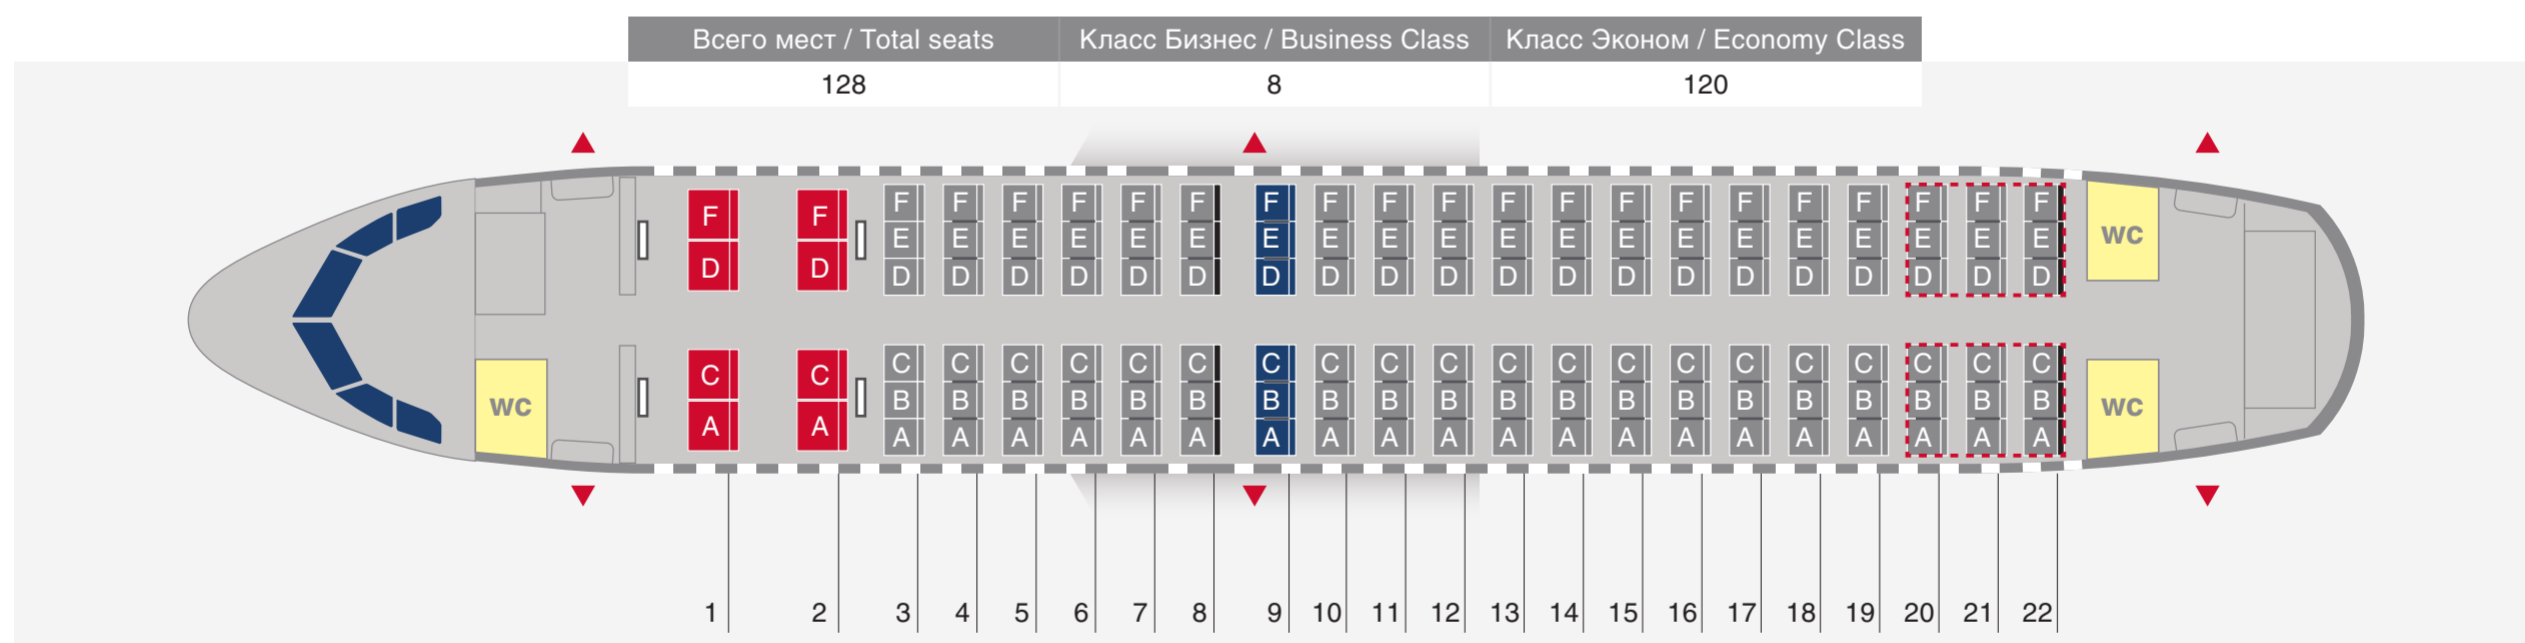

RA-73199 RA-73200 RA-73201 RA-73202 RA-73203 RA-73204 RA-73205 RA-73206 RA-73210 RA-73212 RA-73215
RA-73219 RA-73220 RA-73221 RA-73222

- Класс Бизнес ряды с 1 по 2
Business Class Rows 1 to 2
- Класс Эконом ряды с 3 по 22
Economy Class Rows 3 to 22
- Места **SPACE +** ряды 3, 9
SPACE + seats Rows 3, 9
- Мобильные подлокотники ряды 4-22
Adjustable armrests Rows 4-22
- ▼ Аварийные выходы
Emergency exit
- Места для установки носилок ряды с 20ABC по 22ABC (RA-73205, RA-73215, RA-73219, RA-73220)
Space for stretchers Rows 20ABC to 22ABC (RA-73205, RA-73215, RA-73219, RA-73220)
- WC Туалет, оборудованный для пассажиров с ограничениями жизнедеятельности
Toilet, equipped for passengers with disabilities and reduced mobility
- Ограничение отклонения спинки кресла
Ряды 8, 22 (RA-73203)
Ряд 8 (RA-73199, RA-73200, RA-73201, RA-73202, RA-73204, RA-73205, RA-73206, RA-73210, RA-73212, RA-73215, RA-73219, RA-73220, RA-73221, RA-73222)
Limited recline Rows 8, 22 (RA-73203)
Row 8 (RA-73199, RA-73200, RA-73201, RA-73202, RA-73204, RA-73205, RA-73206, RA-73210, RA-73212, RA-73215, RA-73219, RA-73220, RA-73221, RA-73222)

RA-73186 RA-73198 RA-73216

- Класс Бизнес ряды с 1 по 2
Business Class Rows 1 to 2
- Класс Эконом ряды с 3 по 22
Economy Class Rows 3 to 22
- Места **SPACE +** ряды 3, 9
SPACE + seats 9ABC, 9DEF
- Мобильные подлокотники ряды 4-22
Adjustable armrests Rows 4-22
- ▼ Аварийные выходы
Emergency exit
- Места для установки носилок ряды с 20ABC по 22ABC (RA-73186, RA-73198)
ряды с 20DEF по 22DEF (RA-73216)
Space for stretchers Rows 20ABC to 22ABC (RA-73186, RA-73198)
Rows 20DEF to 22DEF (RA-73216)
- WC Туалет, оборудованный для пассажиров с ограничениями жизнедеятельности
Toilet, equipped for passengers with disabilities and reduced mobility
- Ограничение отклонения спинки кресла
Ряды 8, 22
Limited recline Rows 8, 22
- Места, оборудованные креплениями для детских люлек 1AC, 1DF, 3ABC, 3DEF
Seats at bassinet-mounting positions 1AC, 1DF, 3ABC, 3DEF